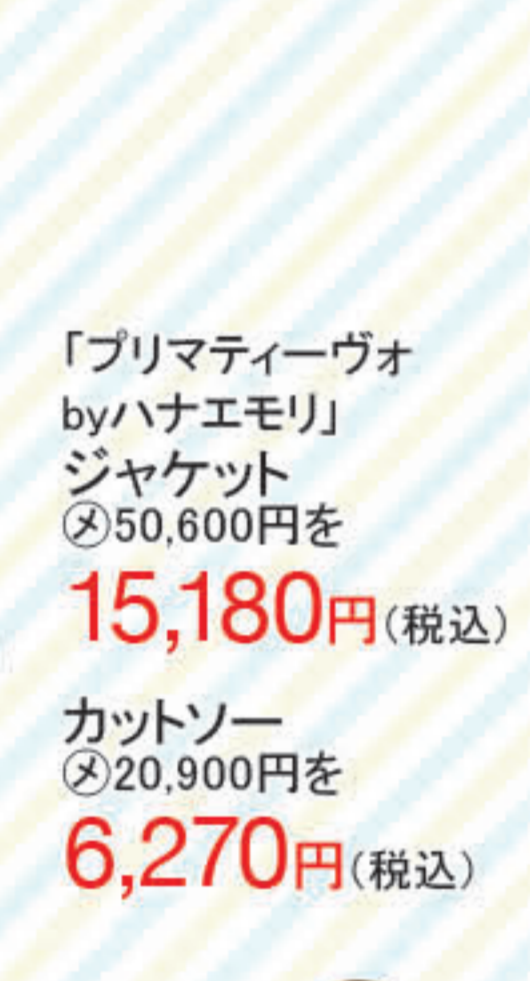

# 女性の 女性による 女性のためのバーゲン

6月15日(火)～20日(日)

1F・2F・4F 全館お買得満載!!

私達、女性スタッフが「新型コロナ」を吹きとばすように一生懸命にお値打ち品を揃えました。

4F  
会場

廃番ブランド完全売尽くし!!

80%～70%OFFと均一超目玉

「セシオセラ」  
ワンピース  
②39,600円を  
4,290円(税込)

「プリマティーヴォ  
byハナエモリ」  
ジャケット  
②50,600円を  
15,180円(税込)  
カットソー  
②20,900円を  
6,270円(税込)

「ミキシングブルー」  
カットソー  
②19,800円を  
3,300円(税込)

「Sサイズトール」  
ワンピース  
②52,800円を  
7,700円(税込)

「ゆったりサイズトール」  
ジャケット  
②40,700円を  
11,000円(税込)  
カットソー  
②28,600円を  
8,580円(税込)